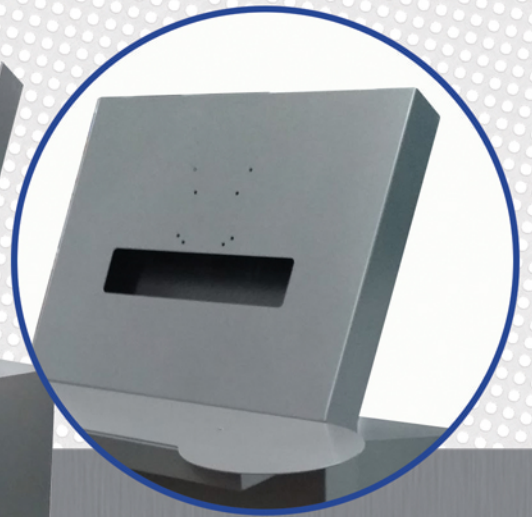

Pensili e pulpiti di comando

Soluzioni custom per l'automazione industriale e i system integrator

Totem porta pc e supporti per monitor

Funzionalità e design per il settore industriale

La nostra gamma di totem industriali permette l'integrazione di monitor, pc, tastiere e tutte le periferiche necessarie all'allestimento di postazioni operatore che si contraddistinguono per il design e la funzionalità. Scopri tutta la gamma sul nostro sito www.proinservice.com.

Pensili e pulpiti di comando

Il sistema modulare elegante e inte

La serie di pensili e pulpiti di comando dall'impiego di un sistema modulare robusti profilati con inserti filettati in di tenuta e impugnature in speciale ambienti di lavoro gravoso.

Pi-Mac Intelligente

Quando Pi-Mac è caratterizzata
è in alluminio composto da
in acciaio, sedi per guarnizioni
gomma NBR per l'utilizzo in

Supporti e stand per monitor

Soluzioni per system integrator

Vasta gamma di supporti per tablet, monitor e touchscreen ideali per l'allestimento di postazioni multimediali. Scopri tutta la serie sul nostro sito www.supportimonitor.com dedicato ai system integrator.